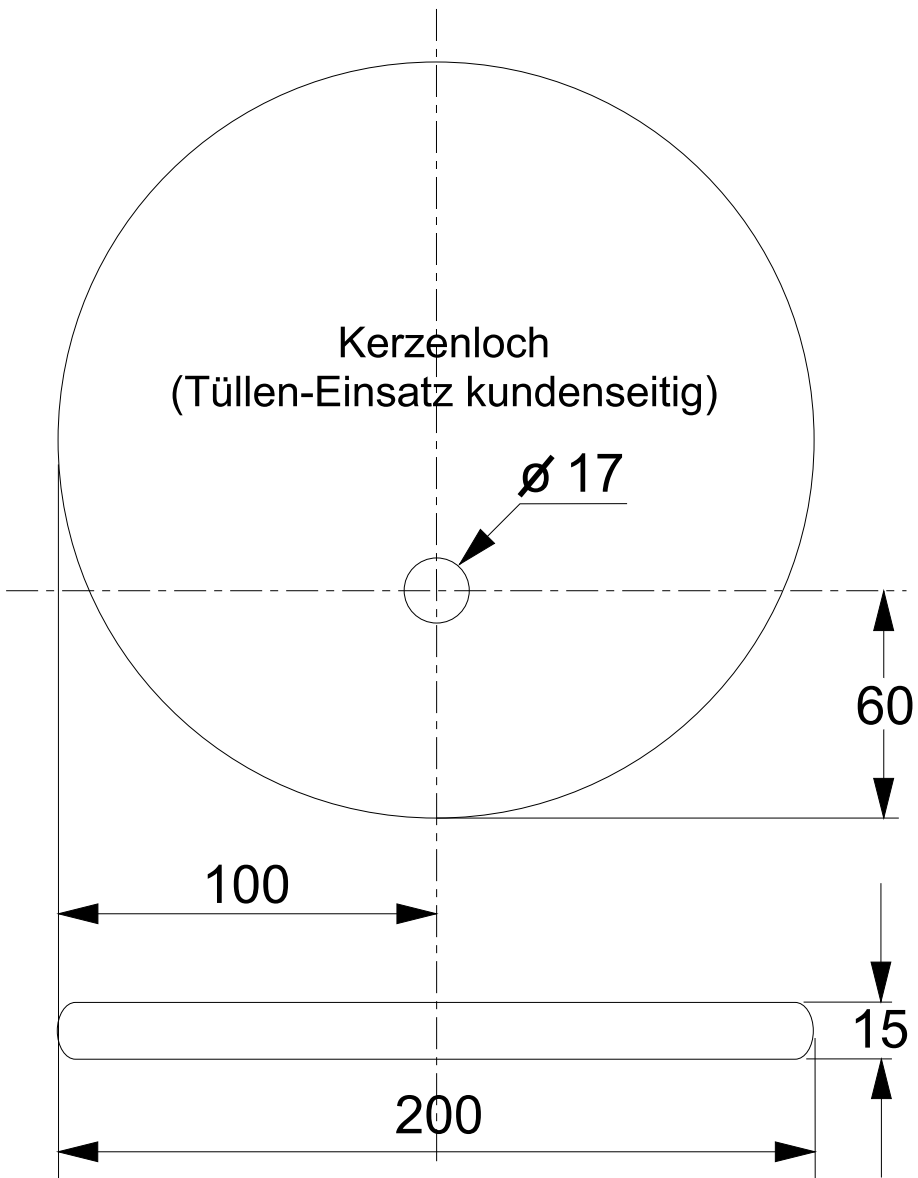

Variante 1 (1-Loch)

Variante 2 (8-Loch)

Produktplan / Projekt:

**Geburtstagsteller**

Zeichnung: Thorsten Wickenhöfer  
Datum: Markkleeberg, den 28.02.2024  
Marke: HolzFee

Blattgröße: A4 | Maßstab: 1:2 | Alle Maße in mm (Millimeter)