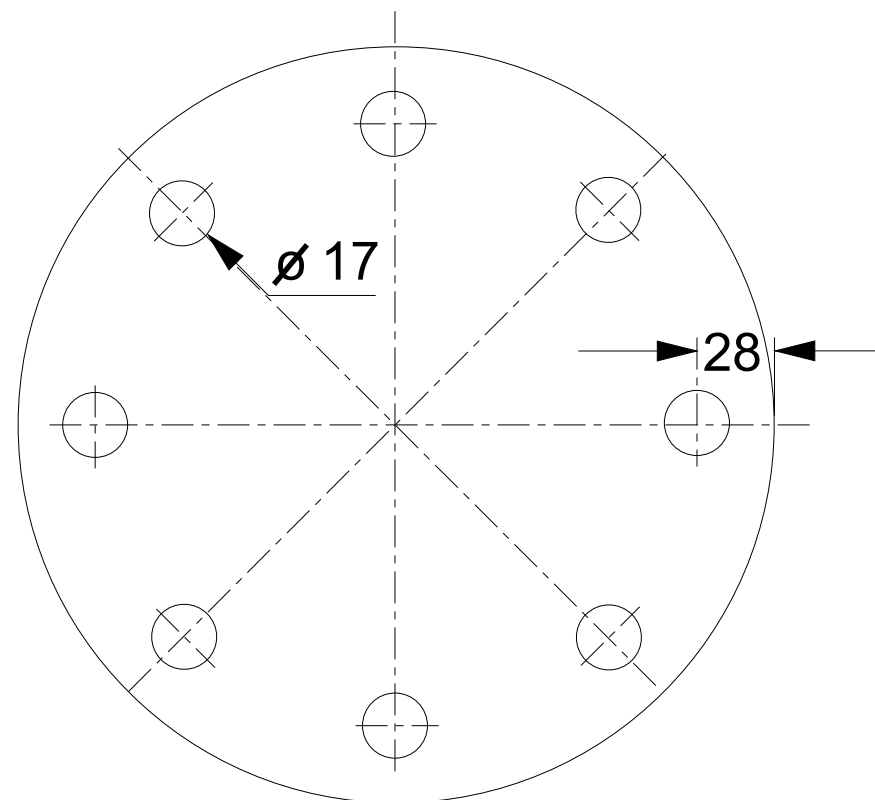

Variante 1 (1-Loch)

Variante 2 (8-Loch)

Produktplan / Projekt:

**Geburtstagsteller**

Zeichnung: Thorsten Wickenhöfer  
Datum: Markkleeberg, den 28.02.2024  
Marke: HolzFee

Blattgröße: A4 | Maßstab: 1:2 | Alle Maße in mm (Millimeter)